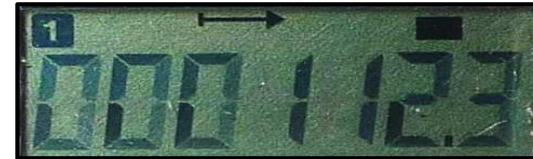

Bedienungsanleitung Ihres Wechselstromzählers Typ Landis & Gyr ZCF120

Display

Tarife

Lesen Sie hier den Zählerstand siehe Foto ab.

- **1.8.0 [1]** **Bezug Eintarif**

Zählernummer

Ihre Zählernummer finden Sie unterhalb des Barcodes.

Hinweis für die Selbstablesung Ihres Zählers

Je nach Ausführung lesen Sie folgende Kennziffern bei der Ablesung ab.

1) Kennziffer 1.8.0 (Bezug) [1]